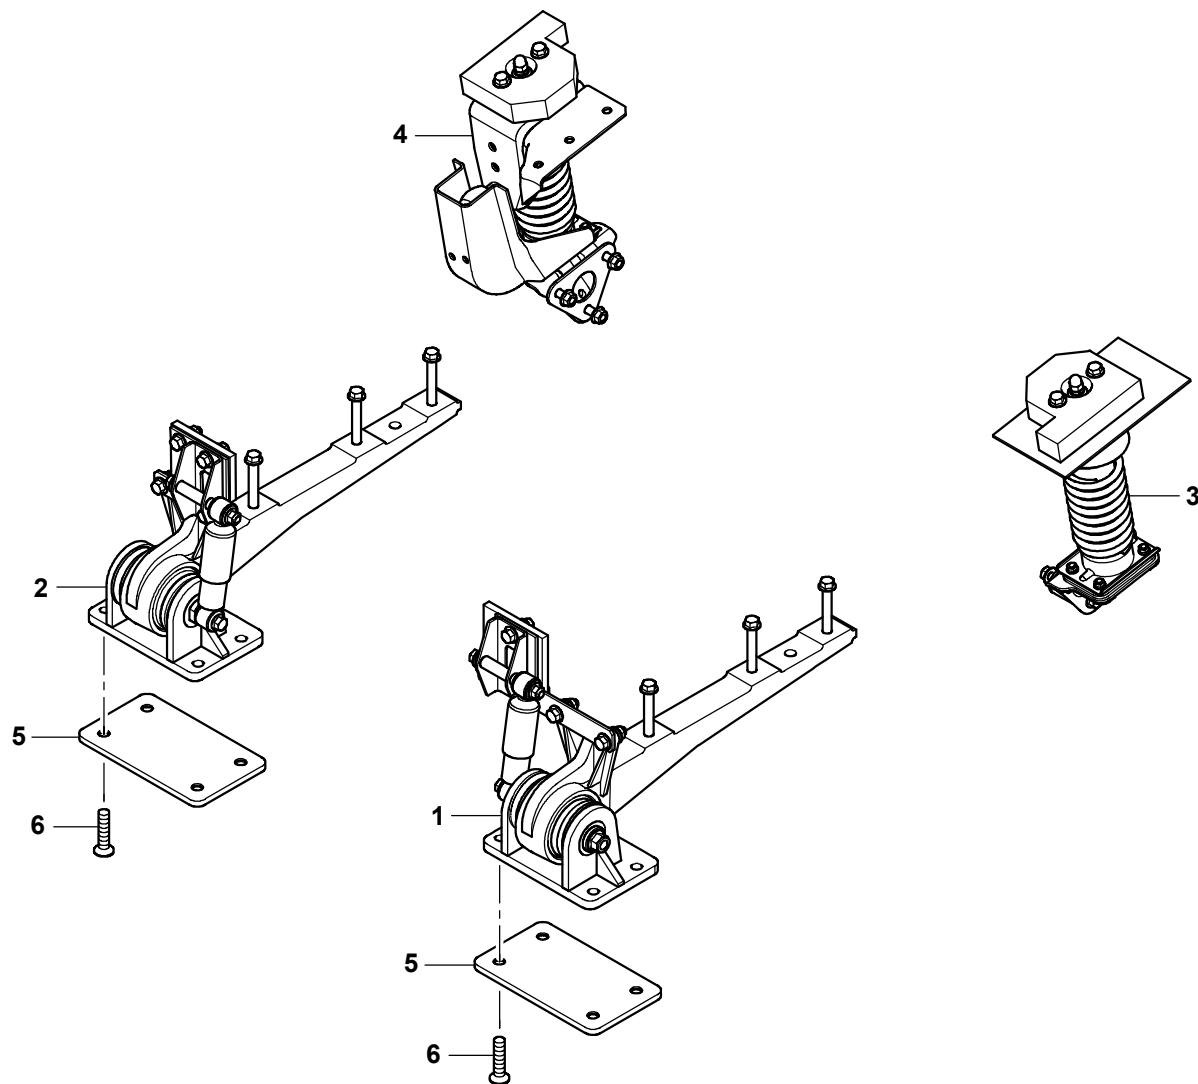

GROVE

FAHRERHAUSLAGERUNG ZSB.
DRIVERS CAB BEARING ASSY.

BILDTAFEL
PICTORIAL DISPLAY

GMK 6300
BE 550
G 000

07.12

3373770-ETL B

1/1

3373770-B-BL01-0712-0000